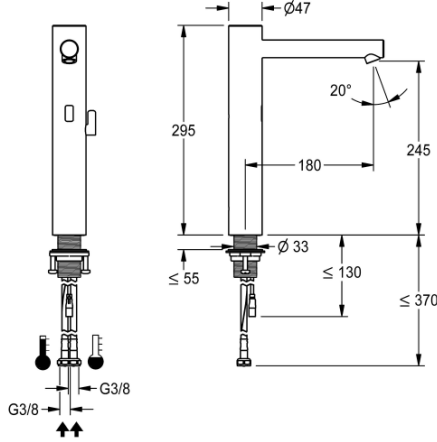

KWC F7E Elektronik-Standatterie

Modell-Linie: F7 | F7EM1002
Wascharmaturen | Elektronische Armaturen

KWC-Nr.

3600001259

F7E-Mix Standatterie DN 15 für Waschanlagen, opto-elektronisch gesteuert. Zum Anschluss an Warm- und Kaltwasser mittels Schläuchen mit integrierten Rückflussverhinderern und Sieben. Steuerelektronik, Magnetventil und Sensor im Edelstahlgehäuse, Oberfläche gebürstet, Auslaufhöhe 245 mm und Ausladung 180 mm. Temperaturwahlhebel aus Edelstahl mit einstellbarem, verdrehsicherem Temperaturanschlag. Winkelverstellbarer und diebstahlhemmender Luftsprudler mit integriertem Durchflussmengenregler 5,7 l/min. Aktivierte Hygienespülung 24 Stunden nach letzter Betätigung, Sicherheitsabschaltung bei

Technische Daten

mit Rückflussverhinderer
A3000 open-kompatibel
Voreinstellung Hygienespülung
Drucklos
mit Filter
Funktionsprinzip
Hygienespülung
Nennweite
Anschlussgröße
Schließmechanismus
Material Armatur
Mindestfließdruck
Art der Mischung
Parametrierung
Zugstangen-Ablaufgarnitur
Anschlussspannung
Position des Elektroanschlusses
Art der Spannungsversorgung
mit Rosetten/Abdeckplatte
Sicherheitsabschaltung
Schallschutz
Auslauf

ja
ja
24 Stunden nach der letzten Betätigung
nein
ja
elektronisch selbstschließend
ja
DN 15
G 3/8
Oberteil nicht keramisch
Edelstahl
1 bar
ja
Fernbedienung
nein
6,75 / 12 V DC / A3000 open
von unten
sonstige
nein
ja
nein
fest